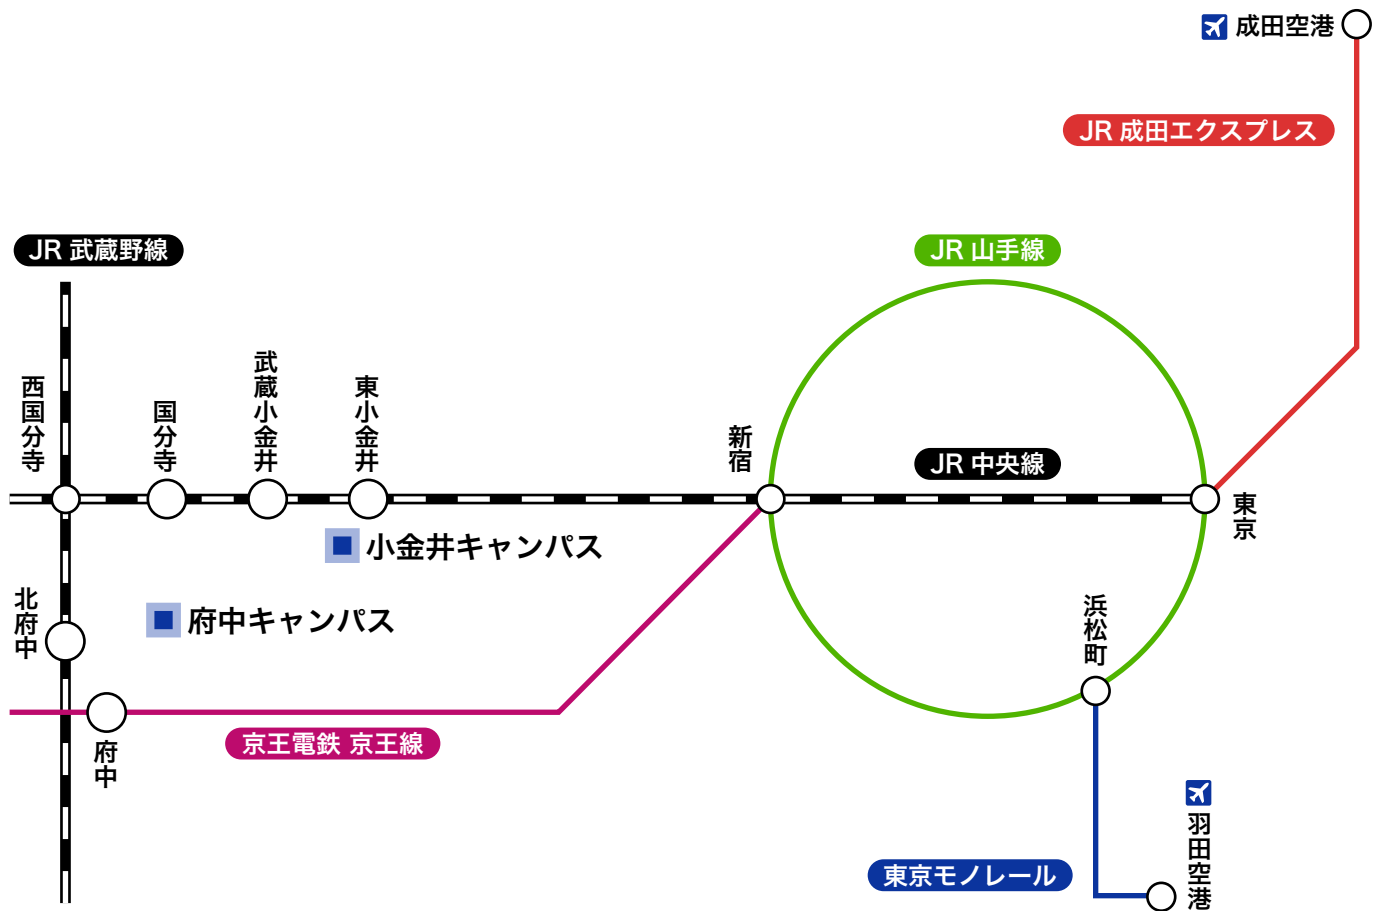

## ●府中キャンパスへ

○国分寺駅から

バス:JR中央線国分寺駅南口2番乗場

「府中駅行」バス(明星学苑経由)約12分晴見町(農工大前)下車すぐ

○府中駅から

バス:京王線府中駅北口バスターミナル2番乗場

「国分寺駅南口行」バス(明星学苑経由)約7分晴見町(農工大前)下車すぐ

○北府中駅から 徒歩約12分

○羽田空港から

モノレール:東京モノレール羽田空港駅から浜松町駅約22分

JR山手線:JR山手線(内回り)浜松町駅から東京駅約5分

JR中央線:JR中央線東京駅から国分寺駅約34分(特別快速利用)

バス:国分寺駅南口2番乗場「府中駅行」(明星学苑経由)約12分晴見町(農工大前)下車すぐ

○成田空港から

成田エクスプレス:成田空港から東京駅約62分(JR特急成田エクスプレス利用)

JR中央線:JR中央線東京駅から国分寺駅約34分(特別快速利用)

バス:国分寺駅南口2番乗場「府中駅行」(明星学苑経由)約12分晴見町(農工大前)下車すぐ

## ●小金井キャンパスへ

○東小金井駅から 徒歩約8分

○武蔵小金井駅から 徒歩約13分

○羽田空港から

モノレール:東京モノレール羽田空港駅から浜松町駅約22分

JR山手線:JR山手線(内回り)浜松町駅から東京駅約5分

JR中央線:JR中央線東京駅から東小金井駅約40分(快速利用)

○成田空港から