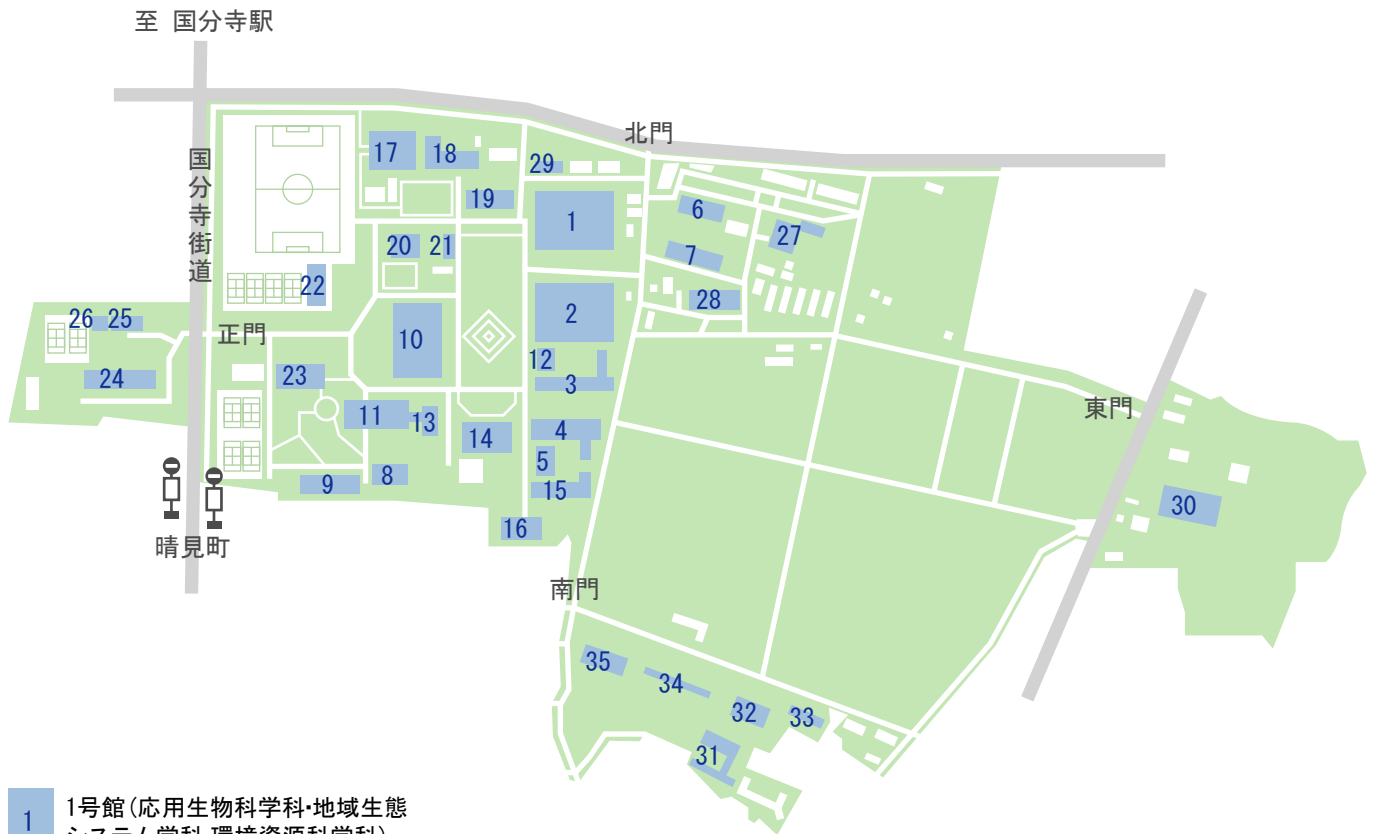

バス:国分寺駅南口2番乗場「府中駅行」(明星学苑経由)約12分晴見町(農工大前)下車すぐ

## ●小金井キャンパスへ

○東小金井駅から 徒歩約8分

○武蔵小金井駅から 徒歩約13分

○羽田空港から

モノレール:東京モノレール羽田空港駅から浜松町駅約22分

JR山手線:JR山手線(内回り)浜松町駅から東京駅約5分

JR中央線:JR中央線東京駅から東小金井駅約40分(快速利用)

○成田空港から

# 府中キャンパスマップ

- |  |   |  |
|--|---|--|
| <p>1 1号館 (応用生物科学科・地域生態システム学科・環境資源科学科)</p> <p>2 2号館 (生物生産学科・応用生物科学科・環境資源科学科・地域生態システム学科・総合情報メディアセンター)</p> <p>3 3号館 (地域生態システム学科)</p> <p>4 4号館 (獣医学科)</p> <p>5 新4号館 (地域生態システム学科・獣医学科)</p> <p>6 5号館 (環境資源科学科・地域生態システム学科)</p> <p>7 6号館 (生物生産学科・応用生物科学科・環境資源科学科・地域生態システム学科)</p> <p>8 7号館 (獣医学科・産官学連携・知的財産センター府中サテライト)</p> <p>9 8号館 (応用生物科学科・環境資源科学科)</p> <p>10 農学部本館</p> <p>11 農学部第1講義棟</p> <p>12 農学部第2講義棟</p> <p>13 語学演習棟・国際センター府中</p> | <p>14 図書館</p> <p>15 動物医療センター(家畜病院)</p> <p>16 農学部附属硬蛋白質利用研究施設</p> <p>17 体育館</p> <p>18 総合屋内運動場施設</p> <p>19 福利厚生センター・学生活動支援センター</p> <p>20 大学院連合農学研究科管理研究棟</p> <p>21 キャリアパス支援センター</p> <p>22 運動場附属施設(ゴルフ練習場)</p> <p>23 本部(学生系)・大学教育センター女性未来育成機構</p> <p>24 本部管理棟(総務系、財務系)</p> | <p>25 保健管理センター</p> <p>26 50周年記念ホール</p> <p>27 農学部附属広域都市圏フィールドサイエンス教育研究センター</p> <p>28 遺伝子実験施設</p> <p>29 農学部RI実験研究室</p> <p>30 乳牛舎</p> <p>31 府中国際交流会館</p> <p>32 楓寮(女子寮)</p> <p>33 職員宿舎</p> <p>34 職員宿舎</p> <p>35 職員宿舎</p> |
|--|---|--|