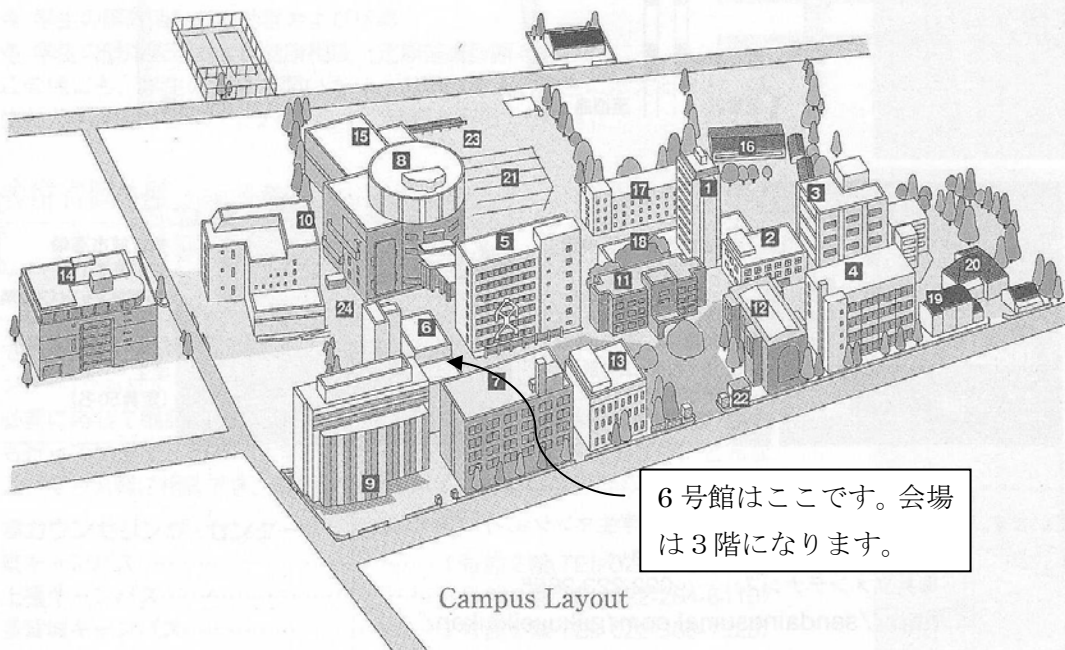

東北学院大学土樋キャンパス：
〒980-8511 仙台市青葉区土樋一丁目3-1

アクセス

○JR「仙台駅」から徒歩 20 分

○地下鉄仙台駅より富沢駅行乗車、「五橋駅」または「愛宕橋駅」下車徒歩 5 分

○仙台駅前より長町方面バスにて「仙台市立病院」前で下車徒歩 5 分

6号館はここです。会場は3階になります。

Campus Layout